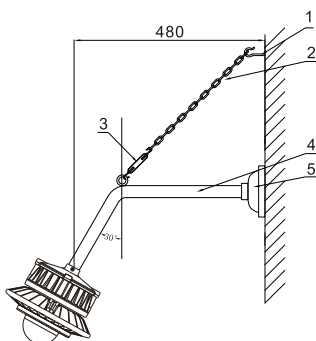

## 安装及选型

吊杆式安装 (g)

配件订货信息

订货编号	序号	规格型号	数量	备注
BGF01	1	30CM吊杆(G3/4"外-外)	1	/
BDF01	2	吸盘	1	/

吸顶式安装 (x)

配件订货信息

订货编号	序号	规格型号	数量	备注
FGJ	1	管接头	1	/
BDF01	2	吸盘	1	/

壁式安装30° (b1)

配件订货信息

订货编号	序号	规格型号	数量	备注
BGF02	1	膨胀螺丝钩	1	/
	2	链条	1	/
	3	C-C螺旋扣	1	/
	4	30° G3/4"弯杆	1	/
BDF01	5	吸盘	1	/

壁式安装90° (b2)

配件订货信息

订货编号	序号	规格型号	数量	备注
BGF03	1	膨胀螺丝钩	1	/
	2	链条	1	/
	3	C-C螺旋扣	1	/
	4	90° G3/4"弯杆	1	/
BDF01	5	吸盘	1	/