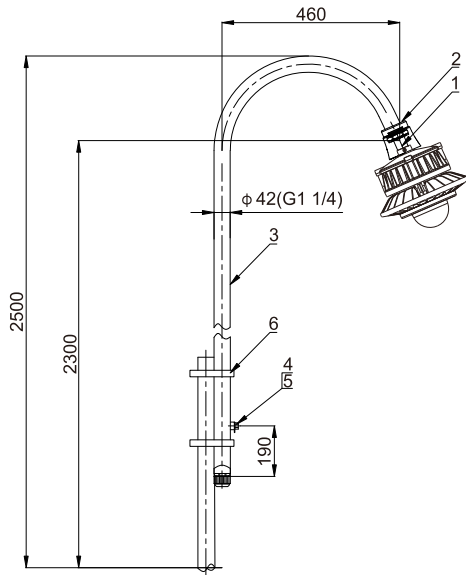

## 安装及选型

吊杆式安装 (g)

配件订货信息

订货编号	序号	规格型号	数量	备注
BGF01	1	30CM吊杆(G3/4"外-外)	1	/
BDF01	2	吸盘	1	/

吸顶式安装 (x)

配件订货信息

订货编号	序号	规格型号	数量	备注
FGJ	1	管接头	1	/
BDF01	2	吸盘	1	/

壁式安装30° (b1)

配件订货信息

订货编号	序号	规格型号	数量	备注
BGF02	1	膨胀螺丝钩	1	/
	2	链条	1	/
	3	C-C螺旋扣	1	/
	4	30° G3/4"弯杆	1	/
BDF01	5	吸盘	1	/

壁式安装90° (b2)

配件订货信息

订货编号	序号	规格型号	数量	备注
BGF03	1	膨胀螺丝钩	1	/
	2	链条	1	/
	3	C-C螺旋扣	1	/
	4	90° G3/4"弯杆	1	/
BDF01	5	吸盘	1	/

护栏式安装(h)

法兰式安装(f)

配件订货信息

订货编号	序号	规格型号	数量	备注
FGJ	1	管接头	1	用户自备
BGF04	2	橡胶套	1	/
	3	护栏杆灯杆	1	/
	4	六角螺栓M6*16	1	/
	5	接地片	1	/
	6	U型管夹	2	/
FQM	7	三防密封接头	1	用户自备

配件订货信息

订货编号	序号	规格型号	数量	备注
FGJ	1	管接头	1	用户自备
BGF05	2	橡胶套	1	/
	3	法兰杆灯杆	1	/
	4	六角螺栓M6*16	1	/
	5	接地片	1	/
FQM	6	三防密封接头	1	/