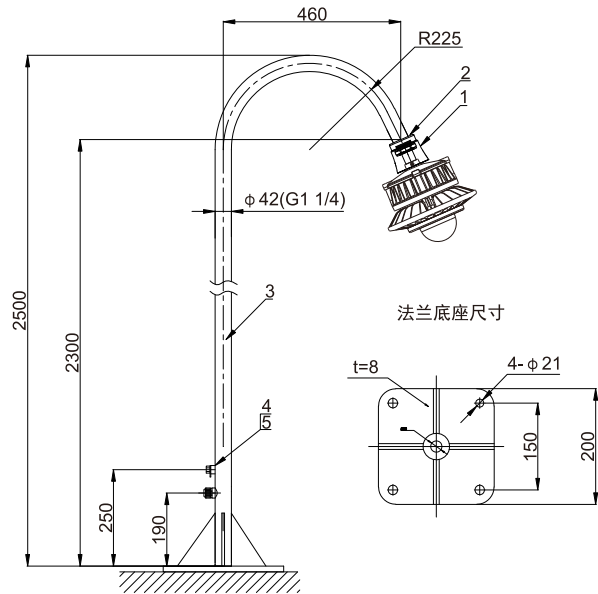

法兰式安装(f)

配件订货信息

配件订货信息