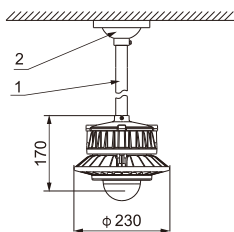

订货编号	灯具图片	功率(W)	光通量(lm)	距高比	推荐安装高度(m)	配光曲线(1000cd/lm)	替代光源
							金卤灯
输入电压范围: 18~43VAC, 18~55VDC							
ZY8607P-L30D-200°		30	4560	1.75	2~5		70W
ZY8607P-L40D-200°		40	5550				100W
ZY8607P-L60D-200°		60	7830				150W
常规示例: 灯具订单编号为ZY8607P-L30-5000K-200°, ZY8607P为产品型号, 30W功率, 5000K色温, 200° 角度 低压示例: 灯具订单编号为ZY8607P-L30D-5000K-200°, ZY8607P为产品型号, 低压30W功率, 5000K色温, 200° 角度							

安装及选型

吊杆式安装 (g)

配件订货信息

订货编号	序号	规格型号	数量	备注
BGF01	1	30CM吊杆(G3/4"外-外)	1	/
BDF01	2	吸盘	1	/

配件订货信息

订货编号	序号	规格型号	数量	备注
FGJ	1	管接头	1	/
BDF01	2	吸盘	1	/