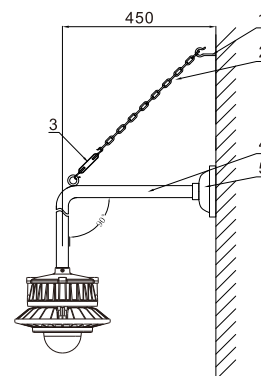

## 安装及选型

吊杆式安装 (g)

配件订货信息

订货编号	序号	规格型号	数量	备注
BGF01	1	30CM吊杆(G3/4"外-外)	1	/
BDF01	2	吸盘	1	/

吸顶式安装 (x)

配件订货信息

订货编号	序号	规格型号	数量	备注
FGJ	1	管接头	1	/
BDF01	2	吸盘	1	/

壁式安装30° (b1)

配件订货信息

订货编号	序号	规格型号	数量	备注
BGF02	1	膨胀螺丝钩	1	/
	2	链条	1	/
	3	C-C螺旋扣	1	/
	4	30° G3/4"弯杆	1	/
BDF01	5	吸盘	1	/

壁式安装90° (b2)

配件订货信息

订货编号	序号	规格型号	数量	备注
BGF03	1	膨胀螺丝钩	1	/
	2	链条	1	/
	3	C-C螺旋扣	1	/
	4	90° G3/4"弯杆	1	/
BDF01	5	吸盘	1	/